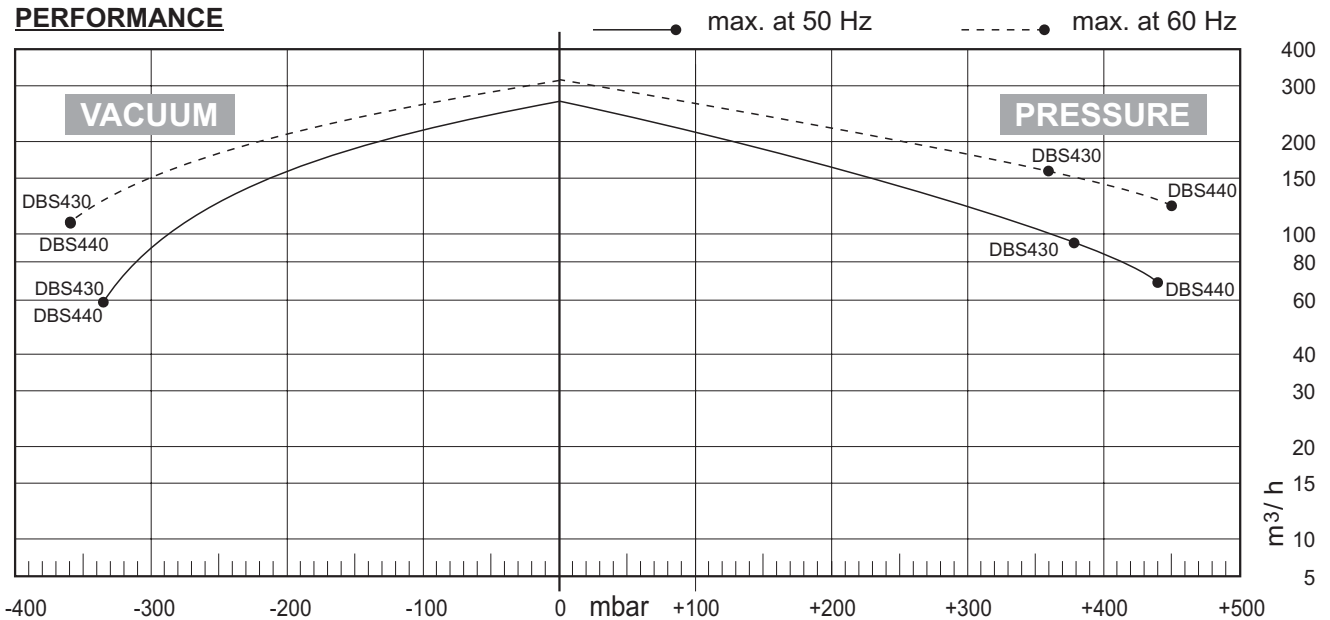

TECHNICAL DATA

		50 Hz		60 Hz	
Power	DBS 430	3.0	kW	3.7	kW
	DBS 440	4.0	kW	4.6	kW
Voltage	DBS 430	230/400	V	230/400	V
	DBS 440	400/690	V	400/690	V
Current	DBS 430	11/6.4	A	14/7.8	A
	DBS 440	7.6/4.4	A	9.8/5.7	A
Revolutions		2900	/min	3500	/min
Noise level		74	dB(A)	77	dB(A)
Protection class		IP 54		IP 54	
Weight	DBS 430	40	kg	40	kg
	DBS 440	43	kg	43	kg

PERFORMANCE

DIMENSIONS

A	A'	B	C'	D	E	F	G	H	H'	I	J	K	L
364	417.5	317	61	260	296	385.5	156.5	176	141	25	160	115	155
M	N	O	P	Q	R	S	T	U	V	W	X	YxZ	
102	168.5	44	2"	83	4xØ14	4	42	110.5	200	258	3/4"	M8x15	