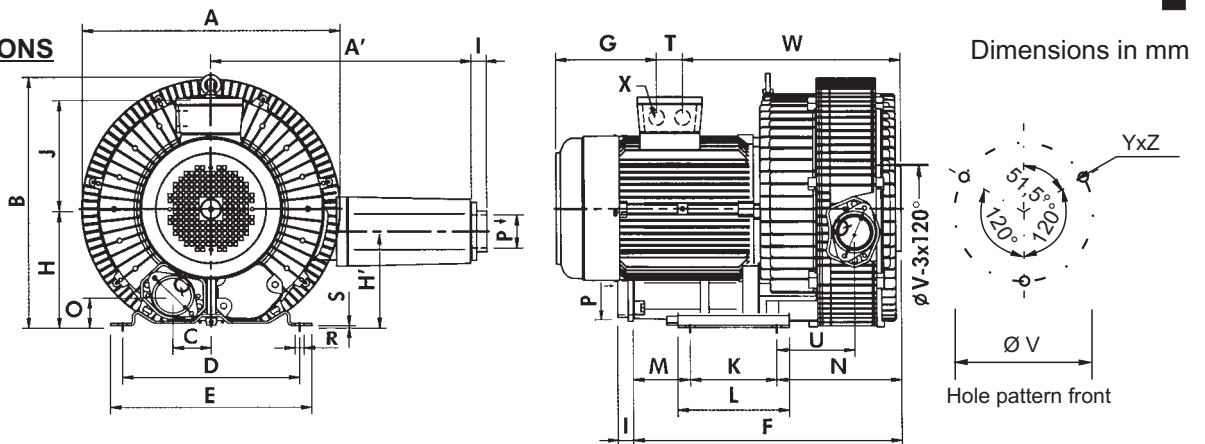

TECHNICAL DATA

		50 Hz		60 Hz	
Power	DBS 430	3.0	kW	3.7	kW
	DBS 440	4.0	kW	4.6	kW
Voltage	DBS 430	230/400	V	230/400	V
	DBS 440	400/690	V	400/690	V
Current	DBS 430	11/6.4	A	14/7.8	A
	DBS 440	7.6/4.4	A	9.8/5.7	A
Revolutions		2900	/min	3500	/min
Noise level		74	dB(A)	77	dB(A)
Protection class		IP 54		IP 54	
Weight	DBS 430	40	kg	40	kg
	DBS 440	43	kg	43	kg

PERFORMANCE

DIMENSIONS

A	A'	B	C'	D	E	F	G	H	H'	I	J	K	L
364	417.5	317	61	260	296	385.5	156.5	176	141	25	160	115	155
M	N	O	P	Q	R	S	T	U	V	W	X	YxZ	
102	168.5	44	2"	83	4xØ14	4	42	110.5	200	258	3/4"	M8x15	